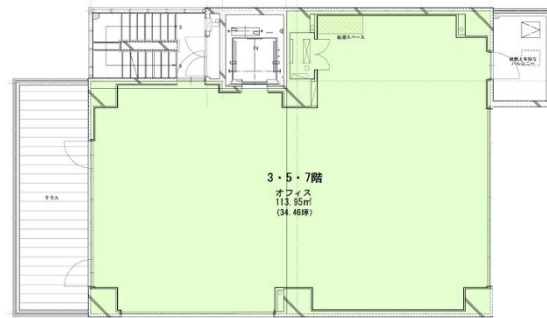

BAL. HARUYOSHI 7階34.46坪

福岡県福岡市中央区春吉2-9

物件MAP

賃貸条件	
坪数	34.46坪
階数	7階
入居可能日	
ビル情報	
所在地	福岡県福岡市中央区春吉2-9
最寄り駅	福岡市営地下鉄七隈線 天神南駅 徒歩7分 福岡市営地下鉄七隈線 渡辺通駅 徒歩8分 西鉄天神大牟田線 西鉄福岡(天神)駅 徒歩10分 福岡市営地下鉄七隈線 薬院駅 徒歩12分 福岡市営地下鉄空港線 天神駅 徒歩15分
エリア	薬院エリア
竣工	2023年9月
耐震	新耐震基準
階数	地上9階
用途	事務所
構造	RC造
設備情報	
エレベーター	1基
空調	個別空調
OAフロア	
基準階天井高	3,450mm
光ファイバー	有り
トイレ	男女別・室内
セキュリティ	有り
駐車場	無し