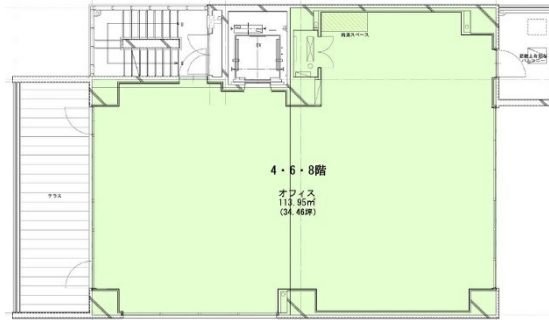

BAL. HARUYOSHI 6階34.46坪

福岡県福岡市中央区春吉2-9

物件MAP

賃貸条件	
坪数	34.46坪
階数	6階
入居可能日	

ビル情報	
所在地	福岡県福岡市中央区春吉2-9
最寄り駅	福岡市営地下鉄七隈線 天神南駅 徒歩7分 福岡市営地下鉄七隈線 渡辺通駅 徒歩8分 西鉄天神大牟田線 西鉄福岡(天神)駅 徒歩10分 福岡市営地下鉄七隈線 薬院駅 徒歩12分 福岡市営地下鉄空港線 天神駅 徒歩15分
エリア	薬院エリア
竣工	2023年9月
耐震	新耐震基準
階数	地上9階
用途	事務所
構造	RC造

設備情報	
エレベーター	1基
空調	個別空調
OAフロア	
基準階天井高	3,450mm
光ファイバー	有り
トイレ	男女別・室内
セキュリティ	有り
駐車場	無し