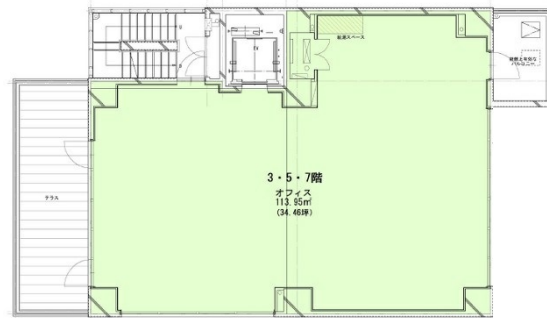

# BAL. HARUYOSHI 5階34.46坪

福岡県福岡市中央区春吉2-9

## 物件MAP

賃貸条件	
坪数	34.46坪
階数	5階
入居可能日	
ビル情報	
所在地	福岡県福岡市中央区春吉2-9
最寄り駅	福岡市営地下鉄七隈線 天神南駅 徒歩7分 福岡市営地下鉄七隈線 渡辺通駅 徒歩8分 西鉄天神大牟田線 西鉄福岡(天神)駅 徒歩10分 福岡市営地下鉄七隈線 薬院駅 徒歩12分 福岡市営地下鉄空港線 天神駅 徒歩15分
エリア	薬院エリア
竣工	2023年9月
耐震	新耐震基準
階数	地上9階
用途	事務所
構造	RC造
設備情報	
エレベーター	1基
空調	個別空調
OAフロア	
基準階天井高	3,450mm
光ファイバー	有り
トイレ	男女別・室内
セキュリティ	有り
駐車場	無し