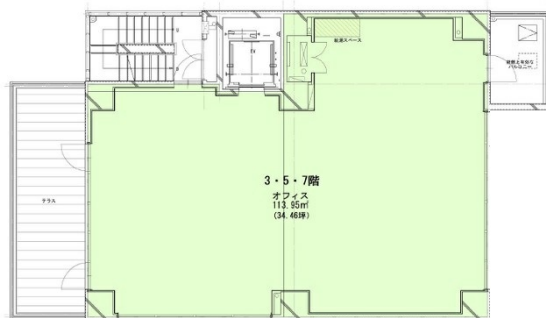

# BAL. HARUYOSHI 3階34.46坪

福岡県福岡市中央区春吉2-9

## 物件MAP

賃貸条件	
月額賃料	465,210円 (税別)
坪数	34.46坪
坪単価	13,500円 (税別)
共益費	86,150円
礼金	無し
敷金 (保証金)	6ヶ月
階数	3階
入居可能日	即日

ビル情報	
所在地	福岡県福岡市中央区春吉2-9
最寄り駅	福岡市営地下鉄七隈線 天神南駅 徒歩7分 福岡市営地下鉄七隈線 渡辺通駅 徒歩8分 西鉄天神大牟田線 西鉄福岡 (天神) 駅 徒歩10分 福岡市営地下鉄七隈線 薬院駅 徒歩12分 福岡市営地下鉄空港線 天神駅 徒歩15分
エリア	薬院エリア
竣工	2023年9月
耐震	新耐震基準
階数	地上9階
用途	事務所
構造	RC造

設備情報	
エレベーター	1基
空調	個別空調
OAフロア	
基準階天井高	3,450mm
光ファイバー	有り
トイレ	男女別・室内
セキュリティ	有り
駐車場	無し