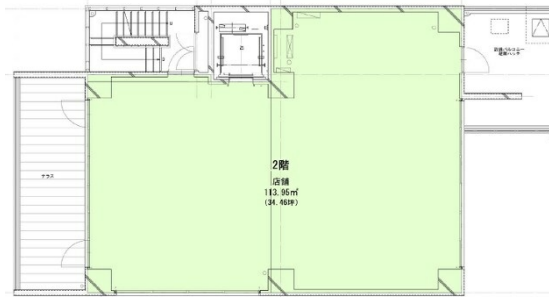

BAL. HARUYOSHI 2階34.46坪

福岡県福岡市中央区春吉2-9

物件MAP

賃貸条件	
月額賃料	465,210円 (税別)
坪数	34.46坪
坪単価	13,500円 (税別)
共益費	86,150円
礼金	無し
敷金 (保証金)	6ヶ月
階数	2階
入居可能日	即日

ビル情報	
所在地	福岡県福岡市中央区春吉2-9
最寄り駅	福岡市営地下鉄七隈線 天神南駅 徒歩7分 福岡市営地下鉄七隈線 渡辺通駅 徒歩8分 西鉄天神大牟田線 西鉄福岡 (天神) 駅 徒歩10分 福岡市営地下鉄七隈線 薬院駅 徒歩12分 福岡市営地下鉄空港線 天神駅 徒歩15分

エリア	薬院エリア
竣工	2023年9月
耐震	新耐震基準
階数	地上9階
用途	店舗
構造	RC造

設備情報	
エレベーター	1基
空調	個別空調
OAフロア	
基準階天井高	3,450mm
光ファイバー	有り
トイレ	男女別・室内
セキュリティ	有り
駐車場	無し