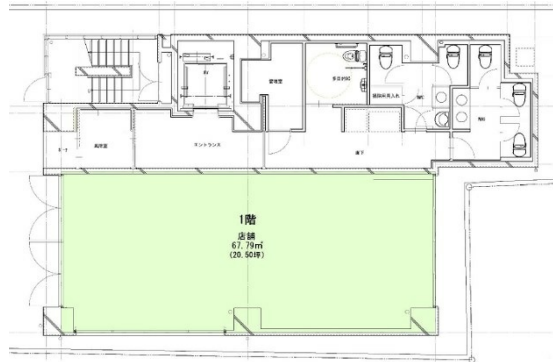

BAL. HARUYOSHI 1階20.5坪

福岡県福岡市中央区春吉2-9

物件MAP

賃貸条件	
坪数	20.5坪
階数	1階 (★)
入居可能日	
ビル情報	
所在地	福岡県福岡市中央区春吉2-9
最寄り駅	福岡市営地下鉄七隈線 天神南駅 徒歩7分 福岡市営地下鉄七隈線 渡辺通駅 徒歩8分 西鉄天神大牟田線 西鉄福岡(天神)駅 徒歩10分 福岡市営地下鉄七隈線 薬院駅 徒歩12分 福岡市営地下鉄空港線 天神駅 徒歩15分
エリア	薬院エリア
竣工	2023年9月
耐震	新耐震基準
階数	地上9階
用途	店舗
構造	RC造
設備情報	
エレベーター	1基
空調	個別空調
OAフロア	
基準階天井高	3,450mm
光ファイバー	有り
トイレ	男女別・室内
セキュリティ	有り
駐車場	無し