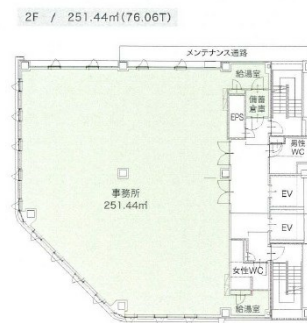

赤坂セントラルビル 2階38.5坪

福岡県福岡市中央区大名2-12-12

物件MAP

賃貸条件	
月額賃料	712,250円(税別)
坪数	38.5坪
坪単価	18,500円(税別)
共益費	134,750円
礼金	無し
敷金(保証金)	12ヶ月
階数	2階
入居可能日	即日

ビル情報	
所在地	福岡県福岡市中央区大名2-12-12
最寄り駅	福岡市営地下鉄空港線 赤坂駅 徒歩1分 福岡市営地下鉄空港線 天神駅 徒歩10分 西鉄天神大牟田線 西鉄福岡(天神)駅 徒歩13分 福岡市営地下鉄七隈線 天神南駅 徒歩19分 福岡市営地下鉄空港線 中洲川端駅 徒歩21分
エリア	天神・赤坂エリア
竣工	2024年1月
耐震	新耐震基準
階数	地上9階
用途	事務所
構造	S造

設備情報	
エレベーター	2基
空調	個別空調
OAフロア	OAフロア
基準階天井高	2,550mm
光ファイバー	有り
トイレ	男女別・室外
セキュリティ	有り
駐車場	無し