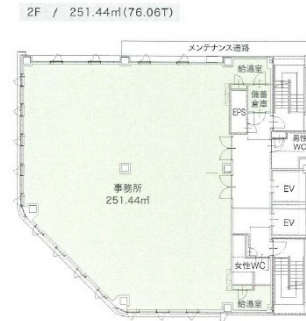

赤坂セントラルビル 2階38.5坪

福岡県福岡市中央区大名2-12-12

物件MAP

賃貸条件	
月額賃料	712,250円 (税別)
坪数	38.5坪
坪単価	18,500円 (税別)
共益費	134,750円
礼金	無し
敷金 (保証金)	12ヶ月
階数	2階
入居可能日	即日

ビル情報	
所在地	福岡県福岡市中央区大名2-12-12
最寄り駅	福岡市営地下鉄空港線 赤坂駅 徒歩1分 福岡市営地下鉄空港線 天神駅 徒歩10分 西鉄天神大牟田線 西鉄福岡 (天神) 駅 徒歩13分 福岡市営地下鉄七隈線 天神南駅 徒歩19分 福岡市営地下鉄空港線 中洲川端駅 徒歩21分
エリア	天神・赤坂エリア
竣工	2024年1月
耐震	新耐震基準
階数	地上9階
用途	事務所
構造	S造

設備情報	
エレベーター	2基
空調	個別空調
OAフロア	OAフロア
基準階天井高	2,550mm
光ファイバー	有り
トイレ	男女別・室外
セキュリティ	有り
駐車場	無し

事務所移転の簡単検索サイト

赤坂セントラルビル 2階38.5坪 福岡県福岡市中央区大名2-12-12

天神・赤坂エリア (ビルID: 0058861) の賃貸オフィス

クイックサービス

貸事務所・レンタルオフィス・オフィス移転ならQuickService