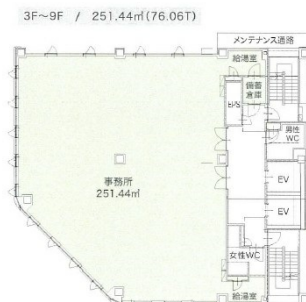

赤坂セントラルビル 3階76.06坪

福岡県福岡市中央区大名2-12-12

物件MAP

賃貸条件	
月額賃料	1,407,110円 (税別)
坪数	76.06坪
坪単価	18,500円 (税別)
共益費	266,210円
礼金	無し
敷金 (保証金)	12ヶ月
階数	3階
入居可能日	即日

ビル情報	
所在地	福岡県福岡市中央区大名2-12-12
最寄り駅	福岡市営地下鉄空港線 赤坂駅 徒歩1分 福岡市営地下鉄空港線 天神駅 徒歩10分 西鉄天神大牟田線 西鉄福岡 (天神) 駅 徒歩13分 福岡市営地下鉄七隈線 天神南駅 徒歩19分 福岡市営地下鉄空港線 中洲川端駅 徒歩21分
エリア	天神・赤坂エリア
竣工	2024年1月
耐震	新耐震基準
階数	地上9階
用途	事務所
構造	S造

設備情報	
エレベーター	2基
空調	個別空調
OAフロア	OAフロア
基準階天井高	2,550mm
光ファイバー	有り
トイレ	男女別・室外
セキュリティ	有り
駐車場	無し