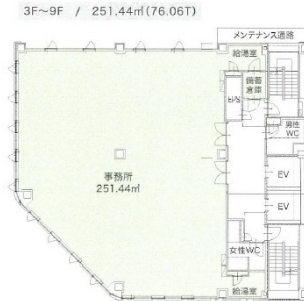

# 赤坂セントラルビル 3階76.06坪

福岡県福岡市中央区大名2-12-12

## 物件MAP

賃貸条件	
月額賃料	1,407,110円 (税別)
坪数	76.06坪
坪単価	18,500円 (税別)
共益費	266,210円
礼金	無し
敷金 (保証金)	12ヶ月
階数	3階
入居可能日	即日

ビル情報	
所在地	福岡県福岡市中央区大名2-12-12
最寄り駅	福岡市営地下鉄空港線 赤坂駅 徒歩1分 福岡市営地下鉄空港線 天神駅 徒歩10分 西鉄天神大牟田線 西鉄福岡 (天神) 駅 徒歩13分 福岡市営地下鉄七隈線 天神南駅 徒歩19分 福岡市営地下鉄空港線 中洲川端駅 徒歩21分
エリア	天神・赤坂エリア
竣工	2024年1月
耐震	新耐震基準
階数	地上9階
用途	事務所
構造	S造