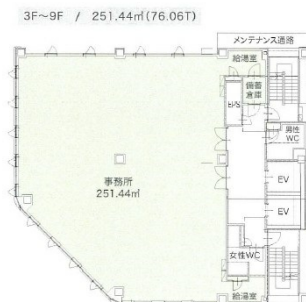

# 赤坂セントラルビル 4階76.06坪

福岡県福岡市中央区大名2-12-12

## 物件MAP

賃貸条件	
月額賃料	1,407,110円（税別）
坪数	76.06坪
坪単価	18,500円（税別）
共益費	266,210円
礼金	無し
敷金（保証金）	12ヶ月
階数	4階
入居可能日	即日

ビル情報	
所在地	福岡県福岡市中央区大名2-12-12
最寄り駅	福岡市営地下鉄空港線 赤坂駅 徒歩1分 福岡市営地下鉄空港線 天神駅 徒歩10分 西鉄天神大牟田線 西鉄福岡（天神）駅 徒歩13分 福岡市営地下鉄七隈線 天神南駅 徒歩19分 福岡市営地下鉄空港線 中洲川端駅 徒歩21分
エリア	天神・赤坂エリア
竣工	2024年1月
耐震	新耐震基準
階数	地上9階
用途	事務所
構造	S造

設備情報	
エレベーター	2基
空調	個別空調
OAフロア	OAフロア
基準階天井高	2,550mm
光ファイバー	有り
トイレ	男女別・室外
セキュリティ	有り
駐車場	無し