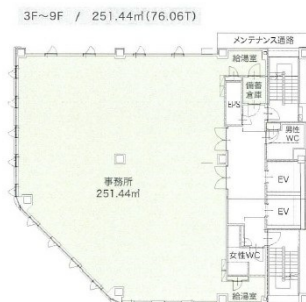

赤坂セントラルビル 4階76.06坪

福岡県福岡市中央区大名2-12-12

物件MAP

賃貸条件	
月額賃料	1,407,110円（税別）
坪数	76.06坪
坪単価	18,500円（税別）
共益費	266,210円
礼金	無し
敷金（保証金）	12ヶ月
階数	4階
入居可能日	即日

ビル情報	
所在地	福岡県福岡市中央区大名2-12-12
最寄り駅	福岡市営地下鉄空港線 赤坂駅 徒歩1分 福岡市営地下鉄空港線 天神駅 徒歩10分 西鉄天神大牟田線 西鉄福岡（天神）駅 徒歩13分 福岡市営地下鉄七隈線 天神南駅 徒歩19分 福岡市営地下鉄空港線 中洲川端駅 徒歩21分
エリア	天神・赤坂エリア
竣工	2024年1月
耐震	新耐震基準
階数	地上9階
用途	事務所
構造	S造

設備情報	
エレベーター	2基
空調	個別空調
OAフロア	OAフロア
基準階天井高	2,550mm
光ファイバー	有り
トイレ	男女別・室外
セキュリティ	有り
駐車場	無し

事務所移転の簡単検索サイト

Quick Service

クイックサービス

赤坂セントラルビル 4階76.06坪 福岡県福岡市中央区大名2-12-12

天神・赤坂エリア（ビルID：0058861）の賃貸オフィス

貸事務所・レンタルオフィス・オフィス移転ならQuickService