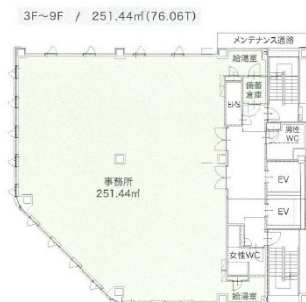

# 赤坂セントラルビル 5階76.06坪

福岡県福岡市中央区大名2-12-12

## 物件MAP

賃貸条件	
月額賃料	1,407,110円（税別）
坪数	76.06坪
坪単価	18,500円（税別）
共益費	266,210円
礼金	無し
敷金（保証金）	12ヶ月
階数	5階
入居可能日	即日

ビル情報	
所在地	福岡県福岡市中央区大名2-12-12
最寄り駅	福岡市営地下鉄空港線 赤坂駅 徒歩1分 福岡市営地下鉄空港線 天神駅 徒歩10分 西鉄天神大牟田線 西鉄福岡（天神）駅 徒歩13分 福岡市営地下鉄七隈線 天神南駅 徒歩19分 福岡市営地下鉄空港線 中洲川端駅 徒歩21分
エリア	天神・赤坂エリア
竣工	2024年1月
耐震	新耐震基準
階数	地上9階
用途	事務所
構造	S造

設備情報	
エレベーター	2基
空調	個別空調
OAフロア	OAフロア
基準階天井高	2,550mm
光ファイバー	有り
トイレ	男女別・室外
セキュリティ	有り
駐車場	無し