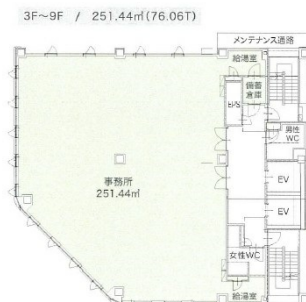

赤坂セントラルビル 5階76.06坪

福岡県福岡市中央区大名2-12-12

物件MAP

賃貸条件	
月額賃料	1,407,110円（税別）
坪数	76.06坪
坪単価	18,500円（税別）
共益費	266,210円
礼金	無し
敷金（保証金）	12ヶ月
階数	5階
入居可能日	即日

ビル情報	
所在地	福岡県福岡市中央区大名2-12-12
最寄り駅	福岡市営地下鉄空港線 赤坂駅 徒歩1分 福岡市営地下鉄空港線 天神駅 徒歩10分 西鉄天神大牟田線 西鉄福岡（天神）駅 徒歩13分 福岡市営地下鉄七隈線 天神南駅 徒歩19分 福岡市営地下鉄空港線 中洲川端駅 徒歩21分
エリア	天神・赤坂エリア
竣工	2024年1月
耐震	新耐震基準
階数	地上9階
用途	事務所
構造	S造

設備情報	
エレベーター	2基
空調	個別空調
OAフロア	OAフロア
基準階天井高	2,550mm
光ファイバー	有り
トイレ	男女別・室外
セキュリティ	有り
駐車場	無し

事務所移転の簡単検索サイト

赤坂セントラルビル 5階76.06坪 福岡県福岡市中央区大名2-12-12

天神・赤坂エリア（ビルID：0058861）の賃貸オフィス

貸事務所・レンタルオフィス・オフィス移転ならQuickService