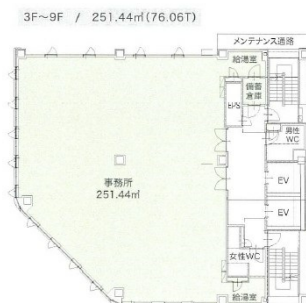

# 赤坂セントラルビル 6階76.06坪

福岡県福岡市中央区大名2-12-12

## 物件MAP

賃貸条件	
月額賃料	1,407,110円（税別）
坪数	76.06坪
坪単価	18,500円（税別）
共益費	266,210円
礼金	無し
敷金（保証金）	12ヶ月
階数	6階
入居可能日	即日

ビル情報	
所在地	福岡県福岡市中央区大名2-12-12
最寄り駅	福岡市営地下鉄空港線 赤坂駅 徒歩1分 福岡市営地下鉄空港線 天神駅 徒歩10分 西鉄天神大牟田線 西鉄福岡（天神）駅 徒歩13分 福岡市営地下鉄七隈線 天神南駅 徒歩19分 福岡市営地下鉄空港線 中洲川端駅 徒歩21分
エリア	天神・赤坂エリア
竣工	2024年1月
耐震	新耐震基準
階数	地上9階
用途	事務所
構造	S造

設備情報	
エレベーター	2基
空調	個別空調
OAフロア	OAフロア
基準階天井高	2,550mm
光ファイバー	有り
トイレ	男女別・室外
セキュリティ	有り
駐車場	無し