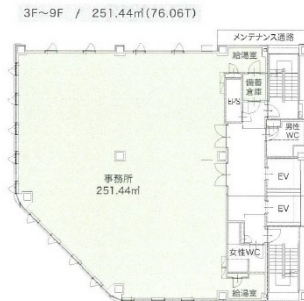

赤坂セントラルビル 6階76.06坪

福岡県福岡市中央区大名2-12-12

物件MAP

| 賃貸条件 | |
|----------|-----------------|
| 月額賃料 | 1,407,110円 (税別) |
| 坪数 | 76.06坪 |
| 坪単価 | 18,500円 (税別) |
| 共益費 | 266,210円 |
| 礼金 | 無し |
| 敷金 (保証金) | 12ヶ月 |
| 階数 | 6階 |
| 入居可能日 | 即日 |

| ビル情報 | |
|------|--|
| 所在地 | 福岡県福岡市中央区大名2-12-12 |
| 最寄り駅 | 福岡市営地下鉄空港線 赤坂駅 徒歩1分 福岡市営地下鉄空港線 天神駅 徒歩10分 西鉄天神大牟田線 西鉄福岡 (天神) 駅 徒歩13分 福岡市営地下鉄七隈線 天神南駅 徒歩19分 福岡市営地下鉄空港線 中洲川端駅 徒歩21分 |
| エリア | 天神・赤坂エリア |
| 竣工 | 2024年1月 |
| 耐震 | 新耐震基準 |
| 階数 | 地上9階 |
| 用途 | 事務所 |
| 構造 | S造 |