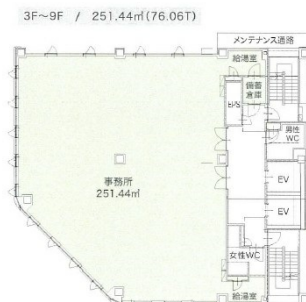

赤坂セントラルビル 7階76.06坪

福岡県福岡市中央区大名2-12-12

物件MAP

賃貸条件	
月額賃料	1,407,110円 (税別)
坪数	76.06坪
坪単価	18,500円 (税別)
共益費	266,210円
礼金	無し
敷金 (保証金)	12ヶ月
階数	7階
入居可能日	即日

ビル情報	
所在地	福岡県福岡市中央区大名2-12-12
最寄り駅	福岡市営地下鉄空港線 赤坂駅 徒歩1分 福岡市営地下鉄空港線 天神駅 徒歩10分 西鉄天神大牟田線 西鉄福岡 (天神) 駅 徒歩13分 福岡市営地下鉄七隈線 天神南駅 徒歩19分 福岡市営地下鉄空港線 中洲川端駅 徒歩21分
エリア	天神・赤坂エリア
竣工	2024年1月
耐震	新耐震基準
階数	地上9階
用途	事務所
構造	S造

設備情報	
エレベーター	2基
空調	個別空調
OAフロア	OAフロア
基準階天井高	2,550mm
光ファイバー	有り
トイレ	男女別・室外
セキュリティ	有り
駐車場	無し