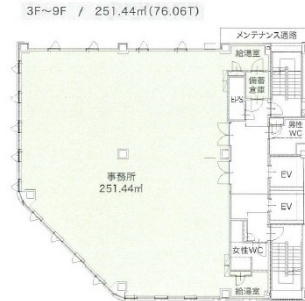

赤坂セントラルビル 7階76.06坪

福岡県福岡市中央区大名2-12-12

物件MAP

賃貸条件	
月額賃料	1,407,110円 (税別)
坪数	76.06坪
坪単価	18,500円 (税別)
共益費	266,210円
礼金	無し
敷金 (保証金)	12ヶ月
階数	7階
入居可能日	即日

ビル情報	
所在地	福岡県福岡市中央区大名2-12-12
最寄り駅	福岡市営地下鉄空港線 赤坂駅 徒歩1分 福岡市営地下鉄空港線 天神駅 徒歩10分 西鉄天神大牟田線 西鉄福岡 (天神) 駅 徒歩13分 福岡市営地下鉄七隈線 天神南駅 徒歩19分 福岡市営地下鉄空港線 中洲川端駅 徒歩21分
エリア	天神・赤坂エリア
竣工	2024年1月
耐震	新耐震基準
階数	地上9階
用途	事務所
構造	S造

設備情報	
エレベーター	2基
空調	個別空調
OAフロア	OAフロア
基準階天井高	2,550mm
光ファイバー	有り
トイレ	男女別・室外
セキュリティ	有り
駐車場	無し

事務所移転の簡単検索サイト

Quick Service

クイックサービス

赤坂セントラルビル 7階76.06坪 福岡県福岡市中央区大名2-12-12

天神・赤坂エリア (ビルID: 0058861) の賃貸オフィス

貸事務所・レンタルオフィス・オフィス移転ならQuickService