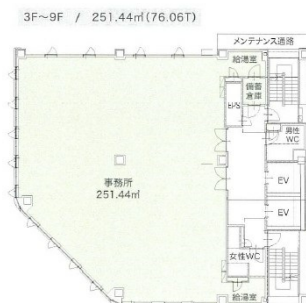

# 赤坂セントラルビル 9階76.06坪

福岡県福岡市中央区大名2-12-12

## 物件MAP

賃貸条件	
月額賃料	1,407,110円（税別）
坪数	76.06坪
坪単価	18,500円（税別）
共益費	266,210円
礼金	無し
敷金（保証金）	12ヶ月
階数	9階
入居可能日	即日

ビル情報	
所在地	福岡県福岡市中央区大名2-12-12
最寄り駅	福岡市営地下鉄空港線 赤坂駅 徒歩1分 福岡市営地下鉄空港線 天神駅 徒歩10分 西鉄天神大牟田線 西鉄福岡（天神）駅 徒歩13分 福岡市営地下鉄七隈線 天神南駅 徒歩19分 福岡市営地下鉄空港線 中洲川端駅 徒歩21分
エリア	天神・赤坂エリア
竣工	2024年1月
耐震	新耐震基準
階数	地上9階
用途	事務所
構造	S造

設備情報	
エレベーター	2基
空調	個別空調
OAフロア	OAフロア
基準階天井高	2,550mm
光ファイバー	有り
トイレ	男女別・室外
セキュリティ	有り
駐車場	無し