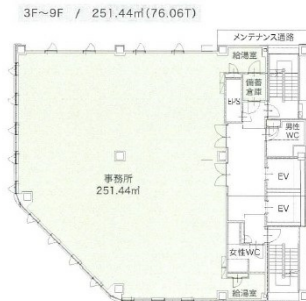

赤坂セントラルビル 9階76.06坪

福岡県福岡市中央区大名2-12-12

物件MAP

賃貸条件	
月額賃料	1,407,110円 (税別)
坪数	76.06坪
坪単価	18,500円 (税別)
共益費	266,210円
礼金	無し
敷金 (保証金)	12ヶ月
階数	9階
入居可能日	即日

ビル情報	
所在地	福岡県福岡市中央区大名2-12-12
最寄り駅	福岡市営地下鉄空港線 赤坂駅 徒歩1分 福岡市営地下鉄空港線 天神駅 徒歩10分 西鉄天神大牟田線 西鉄福岡 (天神) 駅 徒歩13分 福岡市営地下鉄七隈線 天神南駅 徒歩19分 福岡市営地下鉄空港線 中洲川端駅 徒歩21分
エリア	天神・赤坂エリア
竣工	2024年1月
耐震	新耐震基準
階数	地上9階
用途	事務所
構造	S造

設備情報	
エレベーター	2基
空調	個別空調
OAフロア	OAフロア
基準階天井高	2,550mm
光ファイバー	有り
トイレ	男女別・室外
セキュリティ	有り
駐車場	無し

事務所移転の簡単検索サイト

Quick Service

クイックサービス

赤坂セントラルビル 9階76.06坪 福岡県福岡市中央区大名2-12-12

天神・赤坂エリア (ビルID: 0058861) の賃貸オフィス

貸事務所・レンタルオフィス・オフィス移転ならQuickService