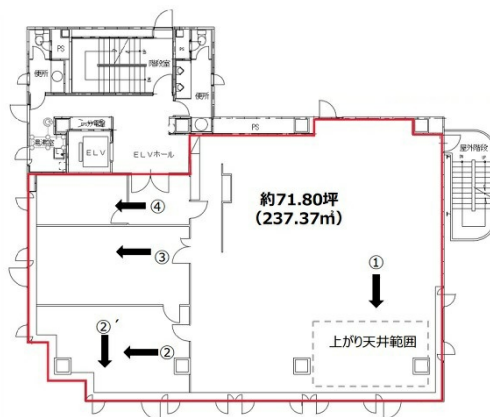

大鉄米子ビル 2階71.8坪

鳥取県米子市道笑町2-252

物件MAP

賃貸条件	
月額賃料	相談
坪数	71.8坪
坪単価	相談
共益費	相談
礼金	無し
敷金（保証金）	12ヶ月
階数	2階
入居可能日	即日

ビル情報	
所在地	鳥取県米子市道笑町2-252
最寄り駅	JR山陰本線 米子駅 徒歩5分 JR境線 博労町駅 徒歩11分
エリア	鳥取
竣工	1993年4月
耐震	新耐震基準
階数	地上7階
用途	事務所
構造	S造

設備情報	
エレベーター	1基
空調	個別空調
OAフロア	タイルカーペット
基準階天井高	2,470mm
光ファイバー	有り
トイレ	男女別・室外
セキュリティ	有り
駐車場	有り