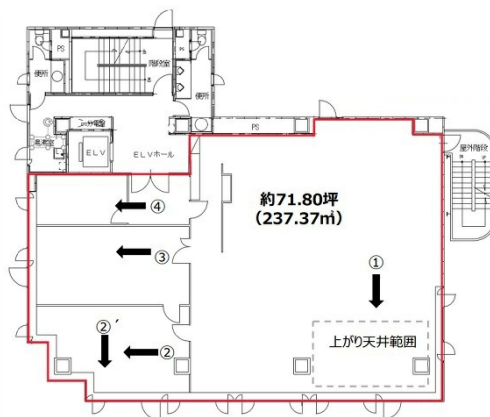

大鉄米子ビル 2階71.8坪

鳥取県米子市道笑町2-252

物件MAP

賃貸条件	
月額賃料	相談
坪数	71.8坪
坪単価	相談
共益費	相談
礼金	無し
敷金（保証金）	12ヶ月
階数	2階
入居可能日	即日

ビル情報	
所在地	鳥取県米子市道笑町2-252
最寄り駅	JR山陰本線 米子駅 徒歩5分 JR境線 博労町駅 徒歩11分
エリア	鳥取
竣工	1993年4月
耐震	新耐震基準
階数	地上7階
用途	事務所
構造	S造

設備情報	
エレベーター	1基
空調	個別空調
OAフロア	タイルカーペット
基準階天井高	2,470mm
光ファイバー	有り
トイレ	男女別・室外
セキュリティ	有り
駐車場	有り

大鉄米子ビル 2階71.8坪 鳥取県米子市道笑町2-252

鳥取（ビルID：0058833）の賃貸オフィス

貸事務所・レンタルオフィス・オフィス移転ならQuickService

物件詳細はこちらから

 0120-55-2620