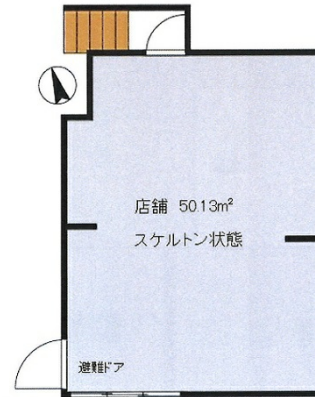

# PRIME WIZ KHALIFA 1階15.16坪

東京都調布市布田1-14-1

## 物件MAP

賃貸条件	
月額賃料	310,000円 (税別)
坪数	15.16坪
坪単価	20,449円 (税別)
共益費	10,000円
礼金	1ヶ月
敷金 (保証金)	6ヶ月
階数	1階 (B)
入居可能日	即日

ビル情報	
所在地	東京都調布市布田1-14-1
最寄り駅	京王京王線 調布駅 徒歩4分
エリア	その他東京
竣工	2022年3月
耐震	新耐震基準
階数	地上4階
用途	店舗
構造	RC造