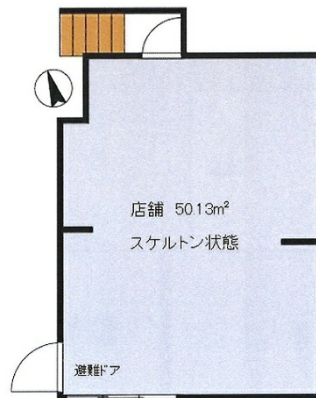

# PRIME WIZ KHALIFA 1階15.16坪

東京都調布市布田1-14-1

## 物件MAP

賃貸条件	
月額賃料	310,000円 (税別)
坪数	15.16坪
坪単価	20,449円 (税別)
共益費	10,000円
礼金	1ヶ月
敷金 (保証金)	6ヶ月
階数	1階 (B)
入居可能日	即日

ビル情報	
所在地	東京都調布市布田1-14-1
最寄り駅	京王京王線 調布駅 徒歩4分
エリア	その他東京
竣工	2022年3月
耐震	新耐震基準
階数	地上4階
用途	店舗
構造	RC造