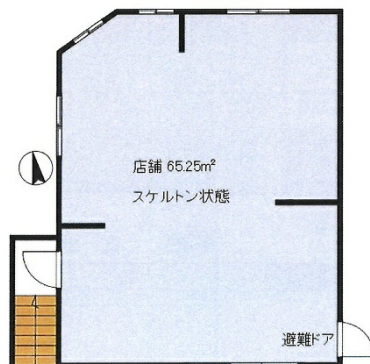

PRIME WIZ KHALIFA 1階19.73坪

東京都調布市布田1-14-1

物件MAP

賃貸条件	
月額賃料	400,000円 (税別)
坪数	19.73坪
坪単価	20,274円 (税別)
共益費	10,000円
礼金	1ヶ月
敷金 (保証金)	6ヶ月
階数	1階 (A)
入居可能日	即日

ビル情報	
所在地	東京都調布市布田1-14-1
最寄り駅	京王京王線 調布駅 徒歩4分
エリア	その他東京
竣工	2022年3月
耐震	新耐震基準
階数	地上4階
用途	店舗
構造	RC造

設備情報	
エレベーター	
空調	無し
OAフロア	スケルトン
基準階天井高	
光ファイバー	調査中
トイレ	無し
セキュリティ	調査中
駐車場	無し