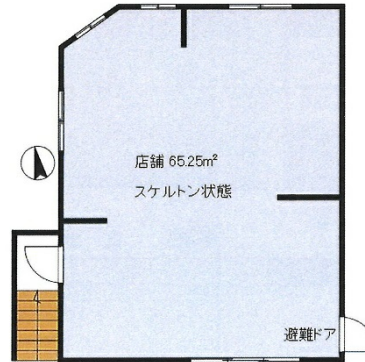

PRIME WIZ KHALIFA 1階19.73坪

東京都調布市布田1-14-1

物件MAP

賃貸条件	
月額賃料	400,000円 (税別)
坪数	19.73坪
坪単価	20,274円 (税別)
共益費	10,000円
礼金	1ヶ月
敷金 (保証金)	6ヶ月
階数	1階 (A)
入居可能日	即日

ビル情報	
所在地	東京都調布市布田1-14-1
最寄り駅	京王京王線 調布駅 徒歩4分
エリア	その他東京
竣工	2022年3月
耐震	新耐震基準
階数	地上4階
用途	店舗
構造	RC造

設備情報	
エレベーター	
空調	無し
OAフロア	スケルトン
基準階天井高	
光ファイバー	調査中
トイレ	無し
セキュリティ	調査中
駐車場	無し

PRIME WIZ KHALIFA 1階19.73坪 東京都調布市布田1-14-1

その他東京 (ビルID: 0058824) の賃貸オフィス

貸事務所・レンタルオフィス・オフィス移転ならQuickService

物件詳細はこちらから

 0120-55-2620