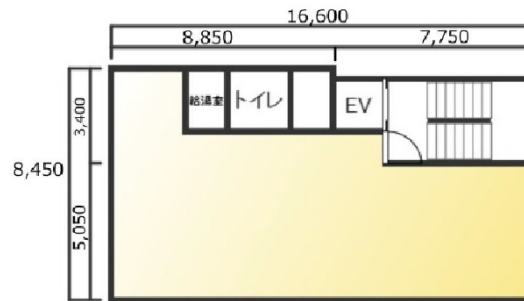

ラムールトアビル 8階36.8坪

兵庫県神戸市中央区下山手通3-1-18

物件MAP

賃貸条件	
月額賃料	319,546円（税別）
坪数	36.8坪
坪単価	8,683円（税別）
共益費	35,000円
礼金	無し
敷金（保証金）	無し
階数	8階
入居可能日	即日

ビル情報	
所在地	兵庫県神戸市中央区下山手通3-1-18
最寄り駅	神戸市営地下鉄山手線 三宮駅 徒歩4分 JR東海道本線 元町駅 徒歩6分 阪神本線 元町駅 徒歩6分
エリア	三宮・元町・神戸駅エリア
竣工	1974年2月
耐震	
階数	地上9階
用途	事務所/店舗
構造	SRC造