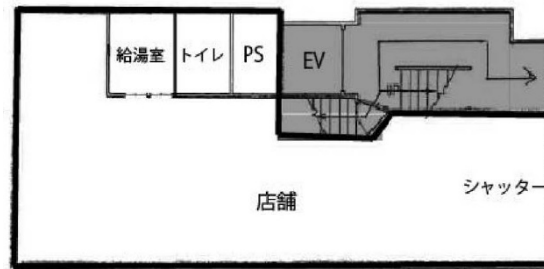

ラムールトアビル 1階35.54坪

兵庫県神戸市中央区下山手通3-1-18

物件MAP

賃貸条件	
坪数	35.54坪
階数	1階
入居可能日	
ビル情報	
所在地	兵庫県神戸市中央区下山手通3-1-18
最寄り駅	神戸市営地下鉄山手線 三宮駅 徒歩4分 JR東海道本線 元町駅 徒歩6分 阪神本線 元町駅 徒歩6分
エリア	三宮・元町・神戸駅エリア
竣工	1974年2月
耐震	
階数	地上9階
用途	店舗
構造	SRC造
設備情報	
エレベーター	1基
空調	個別空調
OAフロア	Pタイル
基準階天井高	
光ファイバー	
トイレ	
セキュリティ	
駐車場	