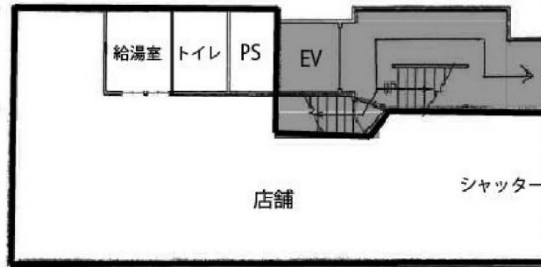

ラムールトアビル 1階35.54坪

兵庫県神戸市中央区下山手通3-1-18

物件MAP

賃貸条件	
坪数	35.54坪
階数	1階
入居可能日	
ビル情報	
所在地	兵庫県神戸市中央区下山手通3-1-18
最寄り駅	神戸市営地下鉄山手線 三宮駅 徒歩4分 JR東海道本線 元町駅 徒歩6分 阪神本線 元町駅 徒歩6分
エリア	三宮・元町・神戸駅エリア
竣工	1974年2月
耐震	
階数	地上9階
用途	店舗
構造	SRC造
設備情報	
エレベーター	1基
空調	個別空調
OAフロア	Pタイル
基準階天井高	
光ファイバー	
トイレ	
セキュリティ	
駐車場	

事務所移転の簡単検索サイト

Quick Service

クイックサービス

ラムールトアビル 1階35.54坪 兵庫県神戸市中央区下山手通3-1-18

三宮・元町・神戸駅エリア (ビルID: 0058818) の賃貸オフィス

貸事務所・レンタルオフィス・オフィス移転ならQuickService

物件詳細はこちらから

0120-55-2620