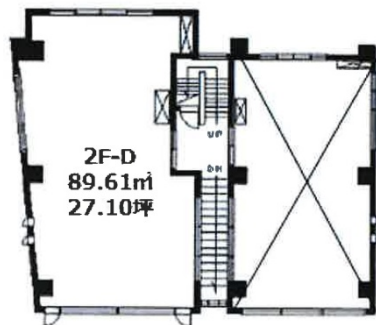

ITOビル 3階27.1坪

東京都渋谷区神宮前1-6-12

物件MAP

| 賃貸条件 | |
|----------|-----------------|
| 月額賃料 | 1,084,000円 (税別) |
| 坪数 | 27.1坪 |
| 坪単価 | 40,000円 (税別) |
| 共益費 | 48,238円 |
| 礼金 | 無し |
| 敷金 (保証金) | 8ヶ月 |
| 階数 | 3階 (D) |
| 入居可能日 | 即日 |