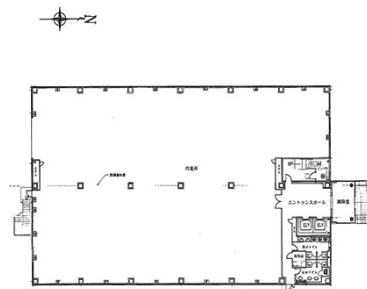

立飛25号棟 1階276坪

東京都立川市高松町1-100

276.00坪

物件MAP

賃貸条件	
月額賃料	相談
坪数	276坪
坪単価	相談
共益費	相談
礼金	無し
敷金（保証金）	相談
階数	1階（申込有）
入居可能日	即日

ビル情報	
所在地	東京都立川市高松町1-100
最寄り駅	多摩モノレール 高松駅 徒歩1分
エリア	その他東京
竣工	2008年12月
耐震	新耐震基準
階数	地上5階
用途	倉庫・工場
構造	調査中