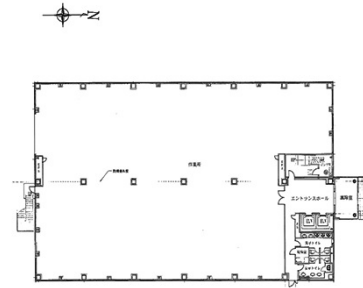

立飛25号棟 1階276坪

東京都立川市高松町1-100

276.00坪

物件MAP

賃貸条件	
月額賃料	相談
坪数	276坪
坪単価	相談
共益費	相談
礼金	無し
敷金（保証金）	相談
階数	1階（申込有）
入居可能日	即日

ビル情報	
所在地	東京都立川市高松町1-100
最寄り駅	多摩モノレール 高松駅 徒歩1分
エリア	その他東京
竣工	2008年12月
耐震	新耐震基準
階数	地上5階
用途	倉庫・工場
構造	調査中