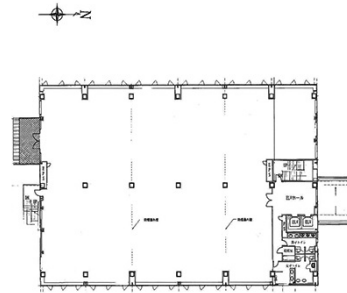

立飛25号棟 2階302.77坪

東京都立川市高松町1-100

302.77坪

物件MAP

賃貸条件

月額賃料	相談
坪数	302.77坪
坪単価	相談
共益費	相談
礼金	無し
敷金（保証金）	相談
階数	2階
入居可能日	即日

ビル情報

所在地	東京都立川市高松町1-100
最寄り駅	多摩モノレール 高松駅 徒歩1分
エリア	その他東京
竣工	2008年12月
耐震	新耐震基準
階数	地上5階
用途	倉庫・工場
構造	調査中