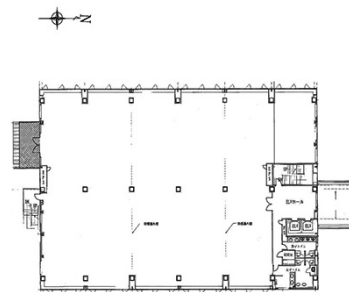

立飛25号棟 2階302.77坪

東京都立川市高松町1-100

302.77坪

物件MAP

賃貸条件	
月額賃料	相談
坪数	302.77坪
坪単価	相談
共益費	相談
礼金	無し
敷金（保証金）	相談
階数	2階
入居可能日	即日

ビル情報	
所在地	東京都立川市高松町1-100
最寄り駅	多摩モノレール 高松駅 徒歩1分
エリア	その他東京
竣工	2008年12月
耐震	新耐震基準
階数	地上5階
用途	倉庫・工場
構造	調査中

設備情報	
エレベーター	2基
空調	
OAフロア	
基準階天井高	
光ファイバー	
トイレ	
セキュリティ	有り
駐車場	

事務所移転の簡単検索サイト

Quick Service

クイックサービス

立飛25号棟 2階302.77坪 東京都立川市高松町1-100

その他東京（ビルID：0058790）の賃貸オフィス

貸事務所・レンタルオフィス・オフィス移転ならQuickService

物件詳細はこちらから