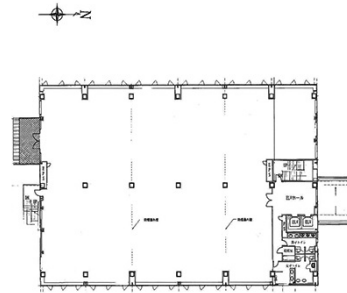

立飛25号棟 3階302.77坪

東京都立川市高松町1-100

302.77坪

物件MAP

賃貸条件	
月額賃料	相談
坪数	302.77坪
坪単価	相談
共益費	相談
礼金	無し
敷金（保証金）	相談
階数	3階
入居可能日	即日

ビル情報	
所在地	東京都立川市高松町1-100
最寄り駅	多摩モノレール 高松駅 徒歩1分
エリア	その他東京
竣工	2008年12月
耐震	新耐震基準
階数	地上5階
用途	倉庫・工場
構造	調査中

設備情報	
エレベーター	2基
空調	
OAフロア	
基準階天井高	
光ファイバー	
トイレ	
セキュリティ	有り
駐車場	

事務所移転の簡単検索サイト

Quick Service

クイックサービス

立飛25号棟 3階302.77坪 東京都立川市高松町1-100

その他東京（ビルID：0058790）の賃貸オフィス

貸事務所・レンタルオフィス・オフィス移転ならQuickService

物件詳細はこちらから