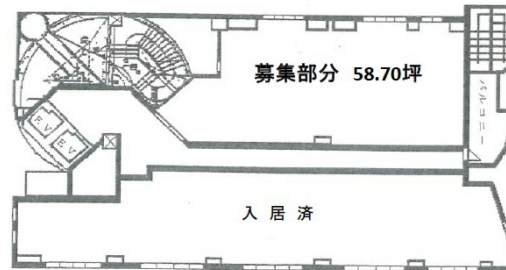

アステシオビル 6階58.7坪

千葉県松戸市松戸1231

No Image

物件MAP

賃貸条件	
月額賃料	440,250円 (税別)
坪数	58.7坪
坪単価	7,500円 (税別)
共益費	176,100円
礼金	1ヶ月
敷金 (保証金)	10ヶ月
階数	6階
入居可能日	即日

ビル情報	
所在地	千葉県松戸市松戸1231
最寄り駅	JR常磐線 松戸駅 徒歩1分 新京成電鉄線 松戸駅 徒歩1分
エリア	松戸・柏エリア
竣工	1994年7月
耐震	新耐震基準
階数	地上8階 地下1階
用途	店舗
構造	SRC造

設備情報	
エレベーター	2基
空調	無し
OAフロア	スケルトン
基準階天井高	
光ファイバー	
トイレ	無し
セキュリティ	有り
駐車場	有り