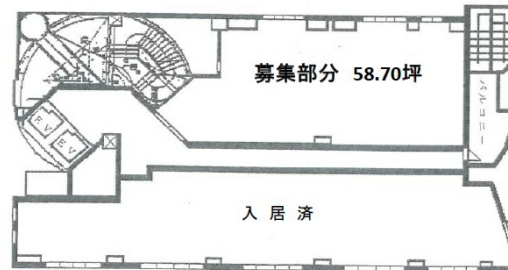

アステシオビル 6階58.7坪

千葉県松戸市松戸1231

物件MAP

賃貸条件	
月額賃料	440,250円 (税別)
坪数	58.7坪
坪単価	7,500円 (税別)
共益費	176,100円
礼金	1ヶ月
敷金 (保証金)	10ヶ月
階数	6階
入居可能日	即日

ビル情報	
所在地	千葉県松戸市松戸1231
最寄り駅	JR常磐線 松戸駅 徒歩1分 新京成電鉄線 松戸駅 徒歩1分
エリア	松戸・柏エリア
竣工	1994年7月
耐震	新耐震基準
階数	地上8階 地下1階
用途	店舗
構造	SRC造

設備情報	
エレベーター	2基
空調	無し
OAフロア	スケルトン
基準階天井高	
光ファイバー	
トイレ	無し
セキュリティ	有り
駐車場	有り

事務所移転の簡単検索サイト

Quick Service

クイックサービス

アステシオビル 6階58.7坪 千葉県松戸市松戸1231

松戸・柏エリア (ビルID: 0058776) の賃貸オフィス

貸事務所・レンタルオフィス・オフィス移転ならQuickService