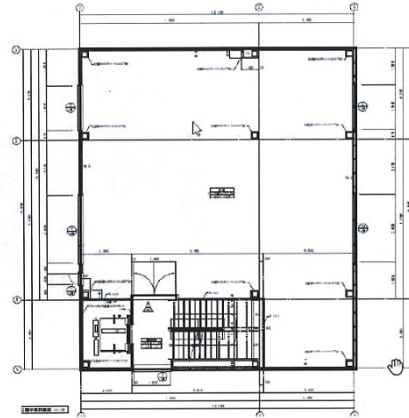

秋元ビル 2階43.8坪

埼玉県日高市高萩171-4

No Image

物件MAP

賃貸条件	
月額賃料	350,400円 (税別)
坪数	43.8坪
坪単価	8,000円 (税別)
共益費	賃料に含む
礼金	無し
敷金 (保証金)	相談
階数	2階
入居可能日	即日

ビル情報	
所在地	埼玉県日高市高萩171-4
最寄り駅	JR川越線 武蔵高萩駅 徒歩1分
エリア	その他埼玉
竣工	要確認
耐震	調査中
階数	地上3階
用途	店舗
構造	調査中

設備情報	
エレベーター	1基
空調	
OAフロア	
基準階天井高	
光ファイバー	調査中
トイレ	調査中
セキュリティ	調査中
駐車場	調査中