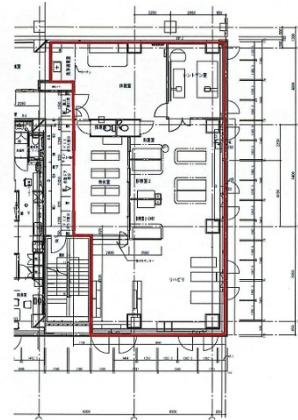

# ココネ上福岡 2階52.46坪

埼玉県ふじみ野市霞ヶ丘1-2-27

物件MAP

賃貸条件	
月額賃料	786,900円 (税別)
坪数	52.46坪
坪単価	15,000円 (税別)
共益費	104,920円
礼金	無し
敷金 (保証金)	7130000円
階数	2階 (203)
入居可能日	相談

ビル情報	
所在地	埼玉県ふじみ野市霞ヶ丘1-2-27
最寄り駅	東武東上線 上福岡駅 徒歩1分
エリア	その他埼玉
竣工	2006年
耐震	新耐震基準
階数	地上3階
用途	店舗
構造	調査中

設備情報	
エレベーター	
空調	
OAフロア	
基準階天井高	
光ファイバー	調査中
トイレ	男女別・室外
セキュリティ	調査中
駐車場	無し