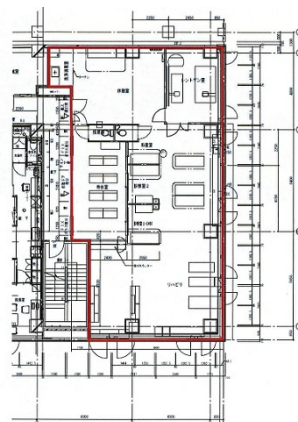

ココネ上福岡 2階52.46坪

埼玉県ふじみ野市霞ヶ丘1-2-27

物件MAP

賃貸条件	
月額賃料	786,900円 (税別)
坪数	52.46坪
坪単価	15,000円 (税別)
共益費	104,920円
礼金	無し
敷金 (保証金)	7130000円
階数	2階 (203)
入居可能日	相談

ビル情報	
所在地	埼玉県ふじみ野市霞ヶ丘1-2-27
最寄り駅	東武東上線 上福岡駅 徒歩1分
エリア	その他埼玉
竣工	2006年
耐震	新耐震基準
階数	地上3階
用途	店舗
構造	調査中

設備情報	
エレベーター	
空調	
OAフロア	
基準階天井高	
光ファイバー	調査中
トイレ	男女別・室外
セキュリティ	調査中
駐車場	無し

事務所移転の簡単検索サイト

Quick Service

クイックサービス

ココネ上福岡 2階52.46坪 埼玉県ふじみ野市霞ヶ丘1-2-27

その他埼玉 (ビルID: 0058771) の賃貸オフィス

貸事務所・レンタルオフィス・オフィス移転なら**QuickService**