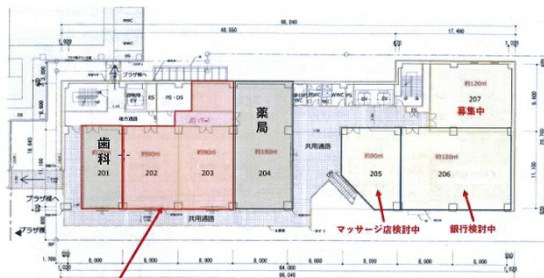

深川ギャザリア 2階66坪

東京都江東区木場1-5

赤枠内全体で約65坪

物件MAP

賃貸条件	
月額賃料	1,320,000円 (税別)
坪数	66坪
坪単価	20,000円 (税別)
共益費	賃料に含む
礼金	無し
敷金 (保証金)	12ヶ月
階数	2階 (202・203)
入居可能日	即日

ビル情報	
所在地	東京都江東区木場1-5
最寄り駅	東京メトロ東西線 木場駅 徒歩2分
エリア	門前仲町・木場・東陽町エリア
竣工	2024年3月
耐震	新耐震基準
階数	地上4階
用途	店舗
構造	調査中

設備情報	
エレベーター	2基
空調	
OAフロア	
基準階天井高	
光ファイバー	有り
トイレ	男女別・室外
セキュリティ	有り
駐車場	調査中