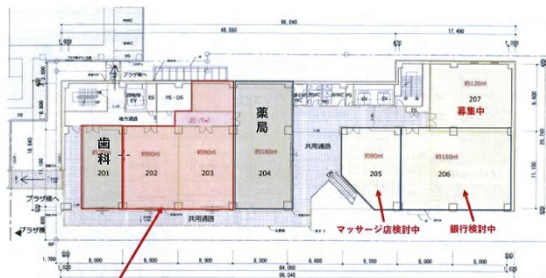

# 深川ギャザリア 2階66坪

東京都江東区木場1-5

赤枠内全体で約65坪

## 物件MAP

賃貸条件	
月額賃料	1,320,000円 (税別)
坪数	66坪
坪単価	20,000円 (税別)
共益費	賃料に含む
礼金	無し
敷金 (保証金)	12ヶ月
階数	2階 (202・203)
入居可能日	即日

ビル情報	
所在地	東京都江東区木場1-5
最寄り駅	東京メトロ東西線 木場駅 徒歩2分
エリア	門前仲町・木場・東陽町エリア
竣工	2024年3月
耐震	新耐震基準
階数	地上4階
用途	店舗
構造	調査中

設備情報	
エレベーター	2基
空調	
OAフロア	
基準階天井高	
光ファイバー	有り
トイレ	男女別・室外
セキュリティ	有り
駐車場	調査中

深川ギャザリア 2階66坪 東京都江東区木場1-5

門前仲町・木場・東陽町エリア (ビルID: 0058770) の賃貸オフィス

貸事務所・レンタルオフィス・オフィス移転ならQuickService

物件詳細はこちらから

0120-55-2620

【受付時間】平日9:30~18:30