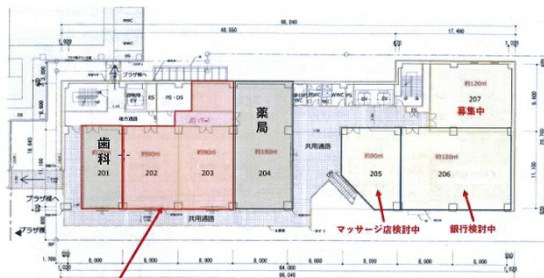

# 深川ギャザリア 2階36.3坪

東京都江東区木場1-5

赤枠内全体で約6.5坪

## 物件MAP

賃貸条件	
月額賃料	726,000円 (税別)
坪数	36.3坪
坪単価	20,000円 (税別)
共益費	賃料に含む
礼金	無し
敷金 (保証金)	12ヶ月
階数	2階 (207)
入居可能日	即日

ビル情報	
所在地	東京都江東区木場1-5
最寄り駅	東京メトロ東西線 木場駅 徒歩2分
エリア	門前仲町・木場・東陽町エリア
竣工	2024年3月
耐震	新耐震基準
階数	地上4階
用途	店舗
構造	調査中

設備情報	
エレベーター	2基
空調	
OAフロア	
基準階天井高	
光ファイバー	有り
トイレ	男女別・室外
セキュリティ	有り
駐車場	調査中