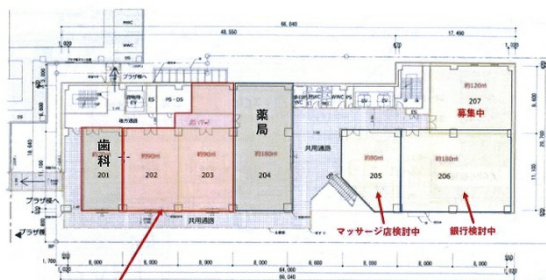

# 深川ギャザリア 2階36.3坪

東京都江東区木場1-5

赤枠内全体で約6.5坪

## 物件MAP

賃貸条件	
月額賃料	726,000円 (税別)
坪数	36.3坪
坪単価	20,000円 (税別)
共益費	賃料に含む
礼金	無し
敷金 (保証金)	12ヶ月
階数	2階 (207)
入居可能日	即日

ビル情報	
所在地	東京都江東区木場1-5
最寄り駅	東京メトロ東西線 木場駅 徒歩2分
エリア	門前仲町・木場・東陽町エリア
竣工	2024年3月
耐震	新耐震基準
階数	地上4階
用途	店舗
構造	調査中

設備情報	
エレベーター	2基
空調	
OAフロア	
基準階天井高	
光ファイバー	有り
トイレ	男女別・室外
セキュリティ	有り
駐車場	調査中

事務所移転の簡単検索サイト

Quick Service

クイックサービス

深川ギャザリア 2階36.3坪 東京都江東区木場1-5

門前仲町・木場・東陽町エリア (ビルID: 0058770) の賃貸オフィス

貸事務所・レンタルオフィス・オフィス移転ならQuickService