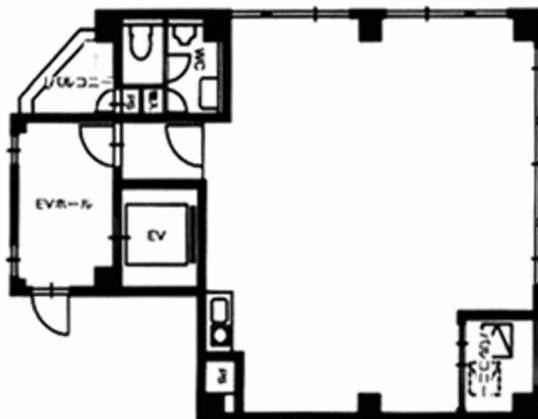

亀戸ガイビル 4階16.74坪

東京都江東区亀戸6-58-10

物件MAP

賃貸条件	
坪数	16.74坪
階数	4階
入居可能日	
ビル情報	
所在地	東京都江東区亀戸6-58-10
最寄り駅	JR中央・総武線 亀戸駅 徒歩-1分
エリア	亀戸エリア
竣工	1992年6月
耐震	新耐震基準
階数	地上10階
用途	事務所/店舗
構造	その他
設備情報	
エレベーター	
空調	個別空調
OAフロア	
基準階天井高	
光ファイバー	
トイレ	
セキュリティ	
駐車場	