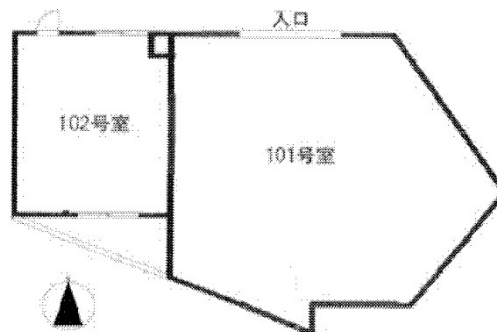

# ノヴェルコート 1階15坪

東京都足立区東和1-31-9

物件MAP

賃貸条件	
月額賃料	170,000円 (税別)
坪数	15坪
坪単価	11,333円 (税別)
共益費	5,000円
礼金	1ヶ月
敷金 (保証金)	4ヶ月
階数	1階 (101)
入居可能日	即日
ビル情報	
所在地	東京都足立区東和1-31-9
最寄り駅	JR常磐線 亀有駅 徒歩15分 東京メトロ千代田線 北綾瀬駅 徒歩16分
エリア	その他東京
竣工	1989年4月
耐震	
階数	地上6階
用途	事務所/店舗
構造	S造
設備情報	
エレベーター	
空調	
OAフロア	
基準階天井高	
光ファイバー	
トイレ	
セキュリティ	
駐車場	無し