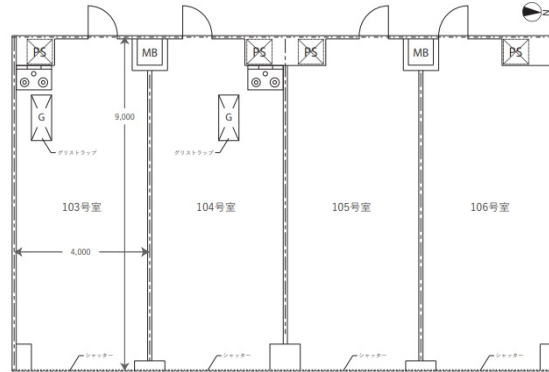

スターハイム 1階10.85坪

東京都新宿区新宿5-11-28

物件MAP

| 賃貸条件 | |
|--------|---|
| 坪数 | 10.85坪 |
| 階数 | 1階 (105) |
| 入居可能日 | |
| ビル情報 | |
| 所在地 | 東京都新宿区新宿5-11-28 |
| 最寄り駅 | 都営新宿線 新宿三丁目駅 徒歩3分 東京メトロ副都心線 新宿三丁目駅 徒歩3分 東京メトロ丸ノ内線 新宿三丁目駅 徒歩3分 |
| エリア | 新宿・新宿御苑エリア |
| 竣工 | 要確認 |
| 耐震 | |
| 階数 | 地上階 |
| 用途 | 店舗 |
| 構造 | RC造 |
| 設備情報 | |
| エレベーター | |
| 空調 | |
| OAフロア | |
| 基準階天井高 | |
| 光ファイバー | |
| トイレ | |
| セキュリティ | |
| 駐車場 | |