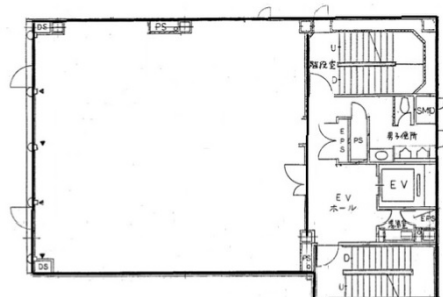

お初天神イーストビル 2階46.76坪

大阪府大阪市北区曾根崎2-8-5

物件MAP

賃貸条件	
月額賃料	1,100,000円 (税別)
坪数	46.76坪
坪単価	23,524円 (税別)
共益費	20,000円
礼金	無し
敷金 (保証金)	8ヶ月
階数	2階 (ワンフロア)
入居可能日	即日

ビル情報	
所在地	大阪府大阪市北区曾根崎2-8-5
最寄り駅	大阪メトロ谷町線 東梅田駅 徒歩3分 阪神本線 梅田駅 徒歩4分 大阪メトロ御堂筋線 梅田駅 徒歩7分 JR東海道本線 大阪駅 徒歩7分
エリア	梅田・桜橋エリア
竣工	1993年
耐震	新耐震基準
階数	地上8階 地下1階
用途	事務所/店舗
構造	SRC造

設備情報	
エレベーター	1基
空調	無し
OAフロア	スケルトン
基準階天井高	
光ファイバー	有り
トイレ	男女別・室外
セキュリティ	無し
駐車場	無し