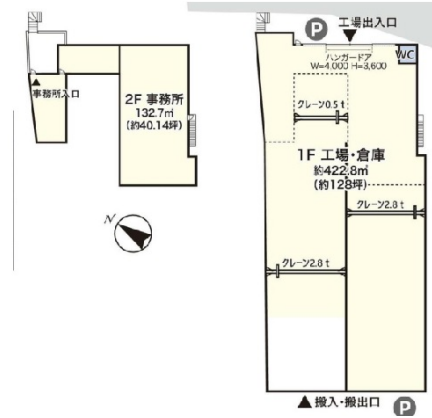

# スガハラ貸工場 1階168坪

神奈川県横浜市港北区新羽町2836

## 物件MAP

賃貸条件	
月額賃料	840,000円 (税別)
坪数	168坪
坪単価	5,000円 (税別)
共益費	無し
礼金	1ヶ月
敷金 (保証金)	3ヶ月
階数	1階 (1+2F)
入居可能日	相談

ビル情報	
所在地	神奈川県横浜市港北区新羽町2836
最寄り駅	横浜市営地下鉄ブルーライン 新羽駅 徒歩14分 横浜市営地下鉄ブルーライン 北新横浜駅 徒歩15分
エリア	その他神奈川
竣工	1970年6月
耐震	旧耐震基準
階数	地上2階
用途	倉庫・工場
構造	S造