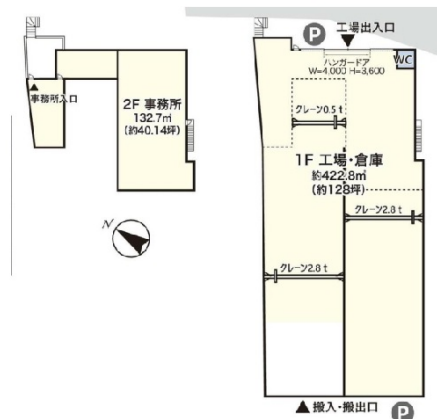

スガハラ貸工場 1階168坪

神奈川県横浜市港北区新羽町2836

物件MAP

賃貸条件	
月額賃料	840,000円 (税別)
坪数	168坪
坪単価	5,000円 (税別)
共益費	無し
礼金	1ヶ月
敷金 (保証金)	3ヶ月
階数	1階 (1+2F)
入居可能日	相談

ビル情報	
所在地	神奈川県横浜市港北区新羽町2836
最寄り駅	横浜市営地下鉄ブルーライン 新羽駅 徒歩14分 横浜市営地下鉄ブルーライン 北新横浜駅 徒歩15分
エリア	その他神奈川
竣工	1970年6月
耐震	旧耐震基準
階数	地上2階
用途	倉庫・工場
構造	S造

設備情報	
エレベーター	
空調	
OAフロア	その他
基準階天井高	
光ファイバー	無し
トイレ	男女共用・室内
セキュリティ	無し
駐車場	有り

スガハラ貸工場 1階168坪 神奈川県横浜市港北区新羽町2836

その他神奈川 (ビルID: 0058749) の賃貸オフィス

貸事務所・レンタルオフィス・オフィス移転ならQuickService

物件詳細はこちらから

 0120-55-2620

【受付時間】平日9:30~18:30